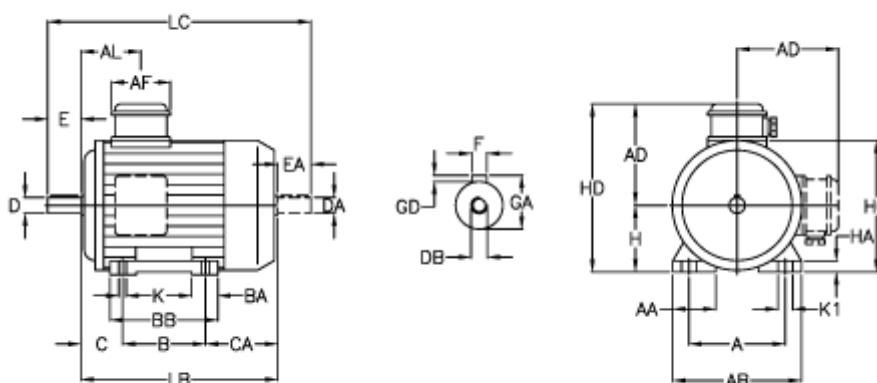

Article number: 252300750422

Description: ICME IE3 Tree-phase motor TPE132MA4-4 7.5KW
1400 rpm 400-690V 50HZ IP55 B3

Measures

A = 216	BA = 44	EA = 80	K = 12
A/F = 92	BB H7 = 178	F = 10	K1 = 21
AA = 58	C = 89	GA = 41.5	L = 449
AB = 260	CA = 143	GD = 8	LB = 369
AC = 258	D = 38	H = 132	LC = 532
AD = 177	DA = 38	HA = 16	
AL = 117	DB = M12	HC = 261	
B = 140	E = 80	HD = 309	